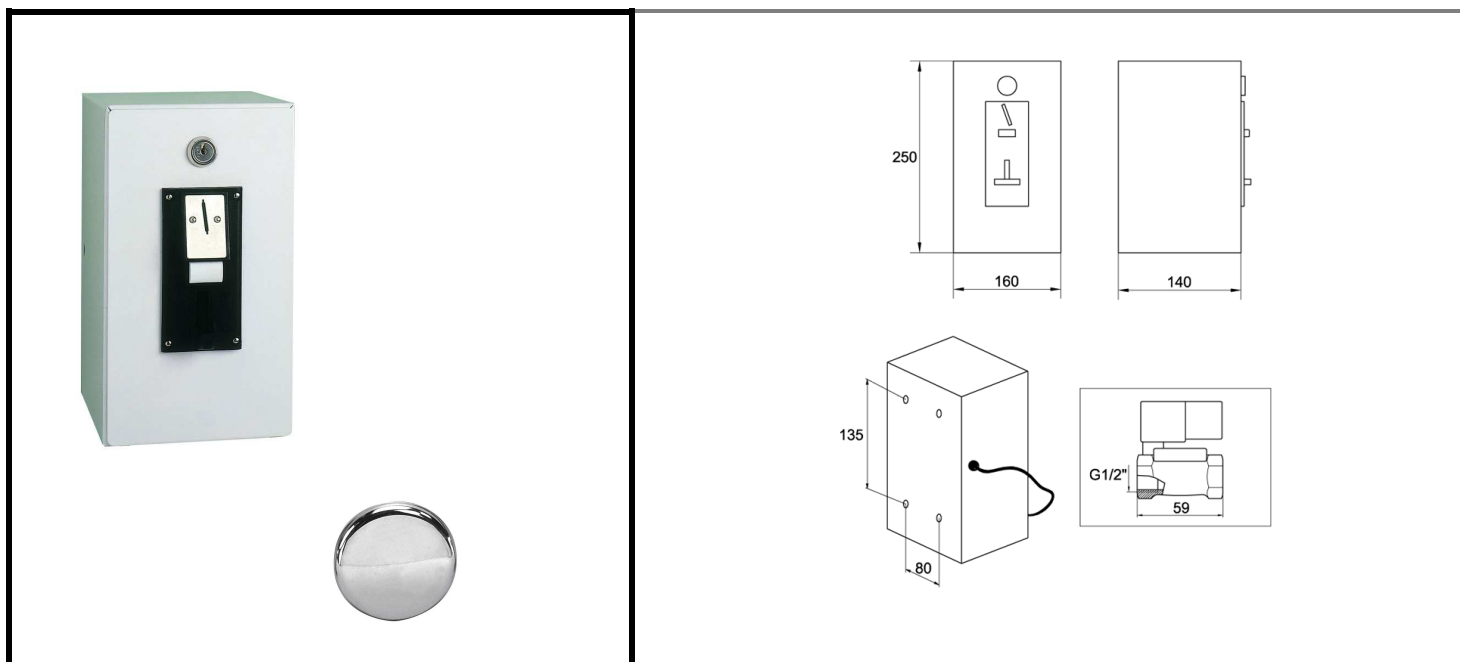

Nr katalogowy/Item

00 26 05

Prysznicowy automat wrzutowy na żetony. Możliwość regulacji czasu wypływu wody w zakresie od 30 sekund do 5 minut. W skrzynce zamontowany elektrozawór 12V. Zasilanie 220V. W skład zestawu wchodzi komplet 100 szt. Żetonów.

Coin unit for shower. Working in coins.

Ćciśnienie wody / Operating pressure	Min 1 max 6 [bar]
Zalecane ciśnienie / Recommended pressure	2 – 4 [bar]
Temperatura wody / Water temperature	5 – 65 °C
Czas działania / Flow time	Min 30 s max 5 min
Zasilanie / Power supply	220V